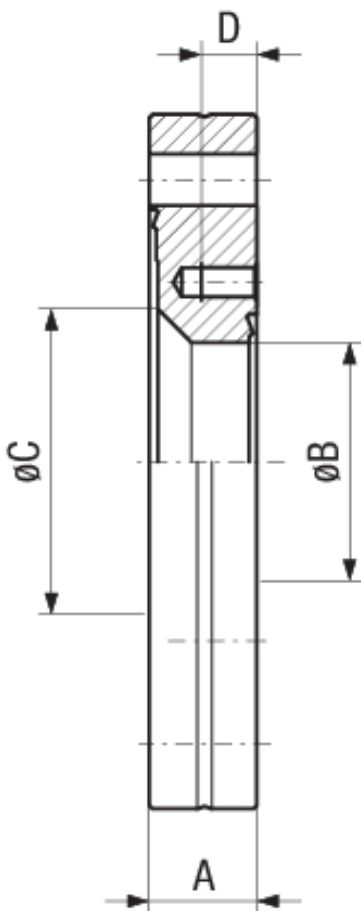

TECHNISCHE DATEN

Typ	DN 40/16 CF	DN 63/40 CF	DN 100/40 CF	DN 100/63 CF	DN 160/40 CF	DN 160/100 CF
Maß A	13	17.5	20	20	22	22
Maß B	16	39	39	66	39	104
Maß C	22	50	55	85	60	120
Maß D	5.5	9	9	11	9	11
Maß E	6 x M4	6 x M6	6 x M6	8 x M8	6 x M6	16 x M8
Werkstoff:	Stainless Steel 316LN / 1.4429	Stainless Steel 316LN / 1.4429	Stainless Steel 316LN / 1.4429	Stainless Steel 316LN / 1.4429	Stainless Steel 316LN / 1.4429	Stainless Steel 316LN / 1.4429

ABMESSUNGEN

www.inficon.com reachus@inficon.com

Aufgrund laufender Produktverbesserungen können sich Spezifikationen ohne vorherige Bekanntmachung ändern.
RateWatcher ist eine eingetragene Marke von INFICON. Alle anderen Marken sind das Eigentum ihrer jeweiligen Eigentümer.

(2018-08) © 2018 INFICON